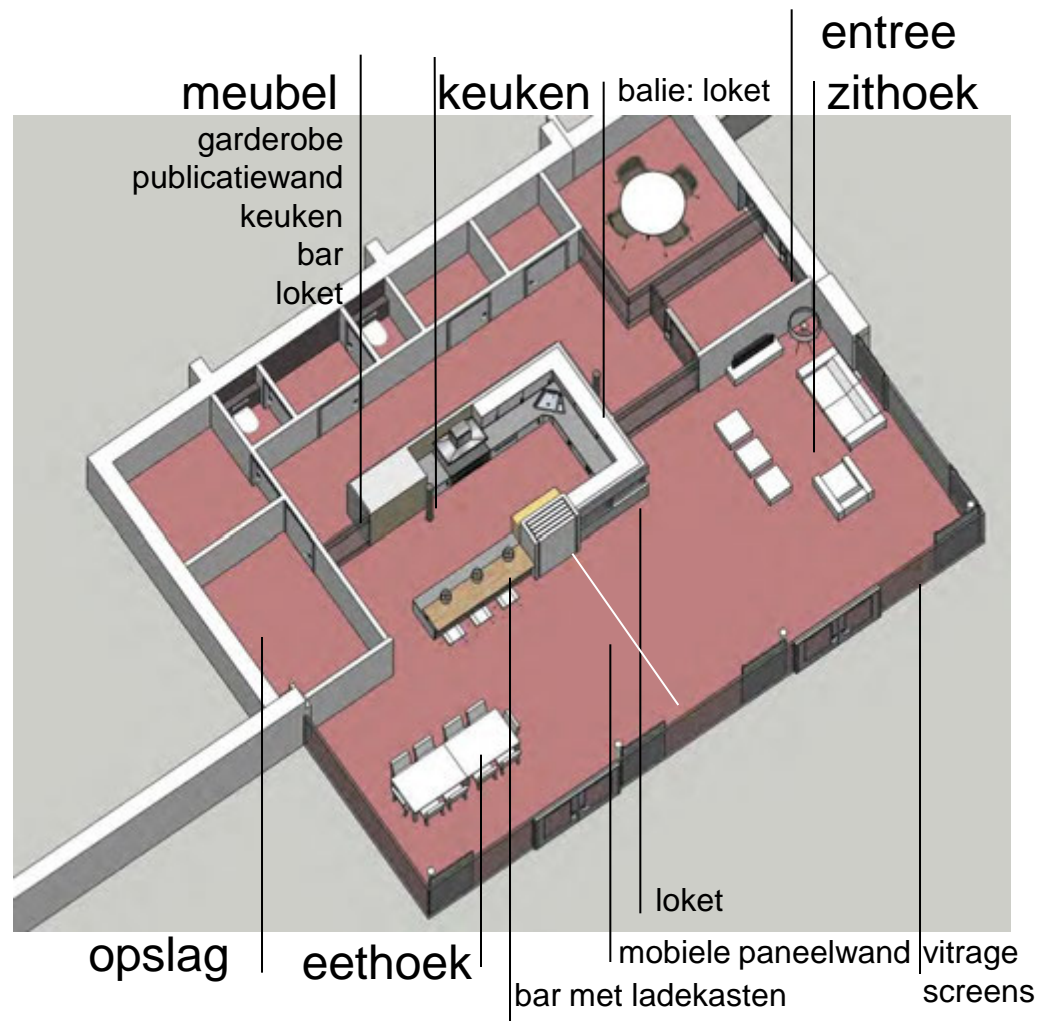

huiskamervariant: eten en loungen

entree en garderobe met publicatiewand

mobile paneelwand:
Espero- sonio 100 houtprint

privacyfolie: tekst

wanden:
sauwerk

plafond:
pleisterwerk

plafond:
houtfineer

vloer:
vinyl

bar:
hout

publicatiewand: magneten en ingebouwde folderhouders

kledinghangers:
hout

jashaak metaal:
Hermeta

spiegel op achterwand van garderobe

glaspuien entree, vergaderzaal en ontmoetingsruimte:
Totalglas Metaglas (bij vergaderzaal geluidsisolerend)
voorzien van privacyfolie