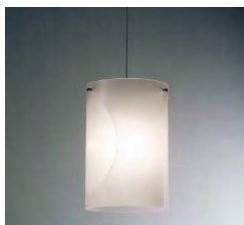

Delta light:
Nice 2C